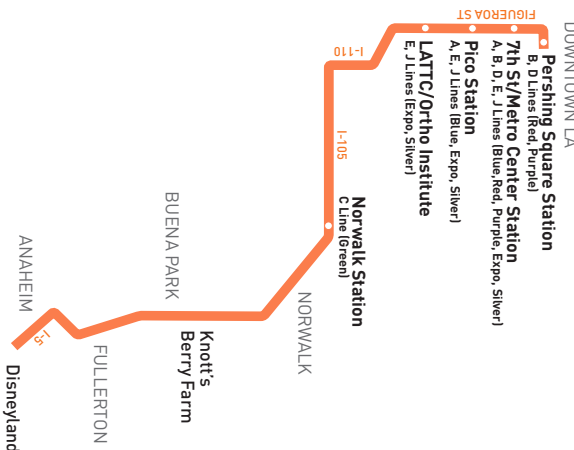

LOS ANGELES	NORWALK	BUENA PARK	ANAHEIM
9	6	3	1
5th & Los Angeles	Norwalk Station	Knott's Berry Farm	Disneyland
4:26A	5:02A	5:41A	6:02A
5:11	5:48	6:27	6:48
5:54	6:33	7:13	7:34
6:35	7:18	8:01	8:22
7:20	8:03	8:49	9:11
8:03	8:48	9:35	10:00
8:48	9:33	10:21	10:46
9:32	10:18	11:08	11:33
10:14	11:03	11:54	12:20P
10:59	11:48	12:39P	1:05
11:44	12:33P	1:24	1:50
12:29P	1:18	2:10	2:36
1:14	2:03	2:56	3:22
2:00	2:48	3:41	4:07
2:44	3:33	4:27	4:53
3:29	4:18	5:12	5:38
4:17	5:03	5:56	6:21
5:02	5:48	6:39	7:03
5:42	6:28	7:17	7:41
6:27	7:13	8:00	8:24
7:14	8:00	8:43	9:06
8:01	8:40	9:23	9:45
8:41	9:22	10:04	10:26
9:25	10:04	10:44	11:05
10:24	11:03	11:43	12:04A

Sunday and Holiday Schedules

Sunday and Holiday Schedule in effect on New Year's Day, Memorial Day, Independence Day, Labor Day, Thanksgiving Day and Christmas Day.

Horarios de domingo y días feriados

Horarios de domingo y días feriados en vigor para New Year's Day, Memorial Day, Independence Day, Labor Day, Thanksgiving Day y Christmas Day.

Special Notes

Passengers should board northbound/westbound buses at the stop on Harbor Bl just north of the shuttle entrance to Disneyland.

Avisos especiales

Los pasajeros deben tomar los autobuses hacia el norte/oeste en la parada de Harbor Bl al norte de la entrada del shuttle a Disneyland

Lose something?

Learn more about Metro's Lost & Found service. Visit metro.net/lostandfound or call 323.937.8920.

metronet
323.60 METRO
800.621.7828

Wheelchair Hotline
711

Travel Info
511

California Relay Service
711

Effective Jun 26 2022

460

Metro Local

Northbound to Downtown Los Angeles
Southbound to Disneyland
via I-110 Fwy, I-105 Fwy