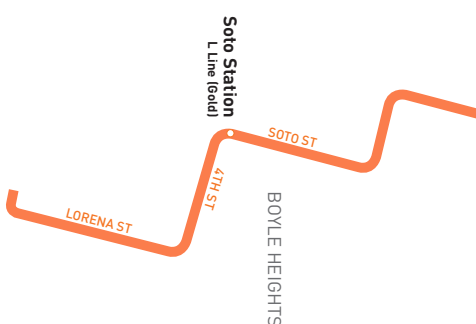

Monday through Friday

605

Effective Dec 11 2022

Northbound *Al Norte* (Approximate Times / Tiempos Aproximados)

BOYLE HEIGHTS			
4	3	2	1
Grande Vista & Olympic	4th & Soto	Marengo & Soto	LAC+USC Outpatient Clinic
5:37A	5:45A	5:50A	5:56A
5:52	6:00	6:05	6:11
6:07	6:16	6:21	6:27
6:22	6:31	6:36	6:42
6:37	6:46	6:51	6:57
6:52	7:01	7:06	7:12
7:07	7:19	7:24	7:30
7:22	7:34	7:40	7:46
7:37	7:49	7:55	8:01
7:52	8:04	8:10	8:16
8:07	8:19	8:25	8:31
8:22	8:34	8:40	8:47
8:37	8:49	8:55	9:02
8:52	9:04	9:10	9:17
9:07	9:19	9:25	9:32
9:22	9:35	9:41	9:47
9:37	9:51	9:57	10:03
9:52	10:06	10:12	10:18
10:07	10:21	10:27	10:33
10:22	10:36	10:42	10:48
10:37	10:51	10:57	11:03
10:52	11:06	11:12	11:18
11:07	11:21	11:27	11:34
11:22	11:36	11:44	11:51
11:37	11:52	11:59	12:07P
11:52	12:07P	12:15P	12:22
12:07P	12:22	12:30	12:37
12:22	12:37	12:45	12:52
12:37	12:52	1:00	1:07
12:52	1:07	1:15	1:22
1:07	1:22	1:30	1:37
1:22	1:37	1:45	1:52
1:37	1:52	2:00	2:07
1:52	2:07	2:15	2:22
2:07	2:22	2:30	2:37
2:22	2:37	2:45	2:52
2:37	2:52	3:00	3:07
2:52	3:07	3:15	3:22
3:07	3:22	3:30	3:37
3:22	3:37	3:45	3:52
3:37	3:52	4:00	4:07
3:52	4:07	4:15	4:22
4:07	4:22	4:30	4:37
4:22	4:37	4:43	4:50
4:37	4:52	4:58	5:05
4:52	5:07	5:13	5:20
5:07	5:22	5:28	5:35
5:22	5:37	5:43	5:50
5:37	5:52	5:58	6:05
5:52	6:07	6:13	6:20
6:07	6:22	6:28	6:34
6:22	6:36	6:42	6:48
6:40	6:52	6:58	7:04
7:00	7:11	7:17	7:23

Southbound *Al Sur* (Approximate Times / Tiempos Aproximados)