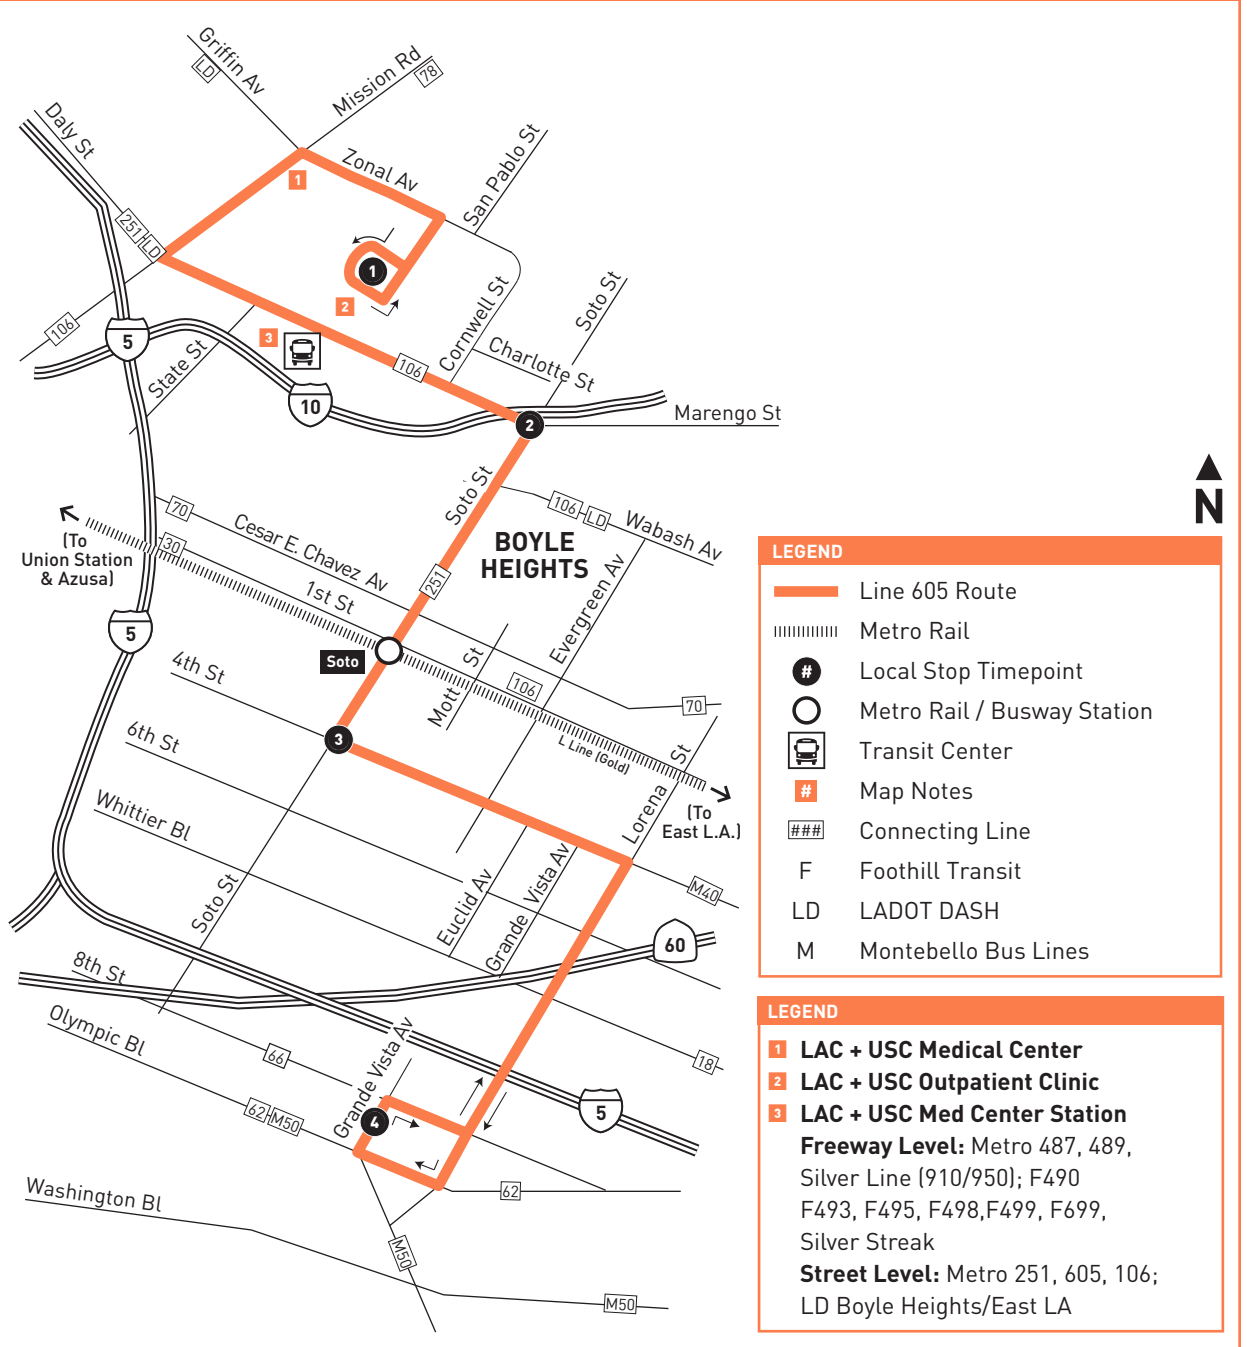

1	2	3	4
LAC+USC Outpatient Clinic	Soto & Marengo	4th & Soto	Grande Vista & Olympic
6:03A	6:08A	6:13A	6:22A
6:23	6:28	6:33	6:42
6:42	6:47	6:53	7:02
7:02	7:07	7:13	7:22
7:21	7:26	7:32	7:42
7:40	7:46	7:52	8:02
8:00	8:06	8:12	8:22
8:20	8:26	8:32	8:42
8:40	8:46	8:52	9:02
9:00	9:06	9:12	9:22
9:20	9:26	9:32	9:42
9:39	9:45	9:52	10:02
9:59	10:05	10:12	10:22
10:19	10:25	10:32	10:42
10:39	10:45	10:52	11:02
10:57	11:03	11:10	11:22
11:17	11:23	11:30	11:42
11:37	11:43	11:50	12:02P
11:57	12:03P	12:10P	12:22
12:17P	12:23	12:30	12:42
12:37	12:43	12:50	1:02
12:57	1:03	1:10	1:22
1:17	1:23	1:30	1:42
1:37	1:43	1:50	2:02
1:57	2:03	2:10	2:22
2:17	2:23	2:30	2:42
2:37	2:43	2:50	3:02
2:57	3:03	3:10	3:22
3:17	3:23	3:30	3:42
3:37	3:43	3:50	4:02
3:57	4:03	4:10	4:22
4:17	4:23	4:30	4:42
4:37	4:43	4:50	5:02
4:57	5:03	5:10	5:22
5:17	5:23	5:30	5:42
5:37	5:43	5:50	6:02
5:57	6:03	6:10	6:22
6:17	6:23	6:30	6:42
6:37	6:43	6:50	7:02
6:57	7:03	7:10	7:22
7:17	7:23	7:30	7:42

ROUTE MAP

Follow us.

Instagram: @metrolosangeles
Facebook: @losangelesmetro
Twitter: @metrolosangeles

For transportation news and views, visit metro.net/thesource.