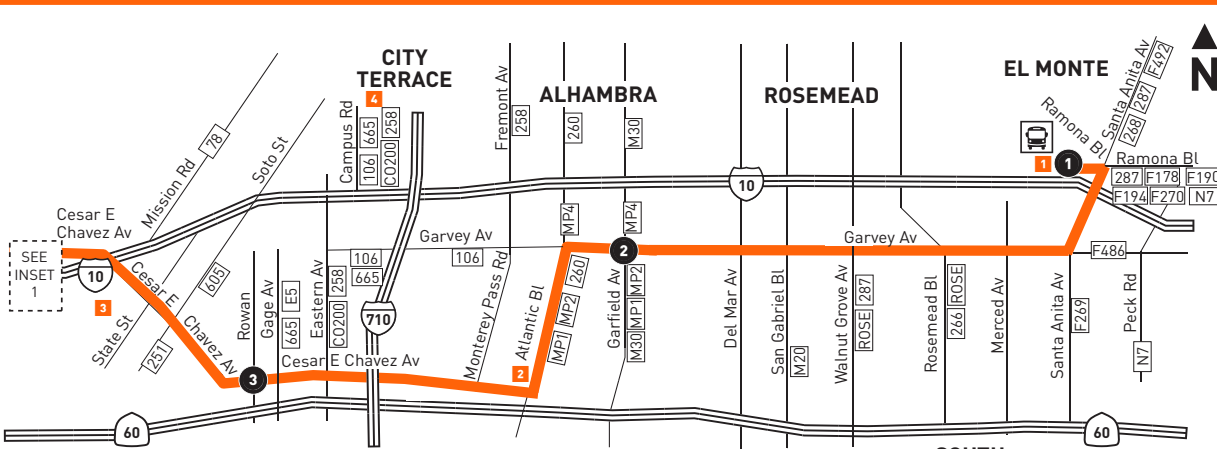

Horarios de sábado, domingo y días feriados en efecto para año nuevo, día conmemorativo, cuatro de julio, día del trabajo, día de acción de gracias, y Navidad.

Special Notes

- B** Trip waits at Olive St & 7th St for transfer connections.
- C** Trip ends at Grand & Venice at time shown.
- D** Trip ends at El Monte Station Upper Terminal Bay 27.
- E** Trip starts at El Monte Station Upper Terminal Bay 27.

Avisos especiales

- B** El viaje espera en Olive St y 7th St para las conexiones de transferencia.
- C** El viaje termina en Grand & Venice a la hora mostrada.
- D** Viaje comienza en El Monte Station Upper Terminal Bay 27.
- E** Viaje termina en El Monte Station Upper Terminal Bay 27.

ROUTE MAP

MAP NOTES

1 El Monte Station
Upper Level: J Line; F486, F488, F492, Silver Streak; Greyhound; Hollywood Bowl Shuttle
Lower Level: Metro 70, 76, 267, 268, 287, 577; F178, F190, F194, F269, F270, F282; N7

2 East Los Angeles College

3 White Memorial Medical Center

4 Cal State LA

LEGEND

- Line 70 Route
- ▬ Metro Rail
- # Local Stop Timepoint
- # (Single Arrow) Local Stop Timepoint - Single Direction Only
- Local Stop
- (Single Arrow) Local Stop - Single Direction Only
- 🦉 Owl Stop
- 🚏 Transit Center
- # Map Notes
- ### Connecting Line
- AM Amtrak
- ML Metrolink
- FA FlyAway
- LD LADOT DASH
- EL East Los Angeles Shuttle (El Sol)
- F Foothill Transit
- M Montebello Bus Lines
- MP Monterey Park Spirit Bus
- N Norwalk Transit
- ROSE Rosemead Explorer
- CO Commerce Municipal Bus