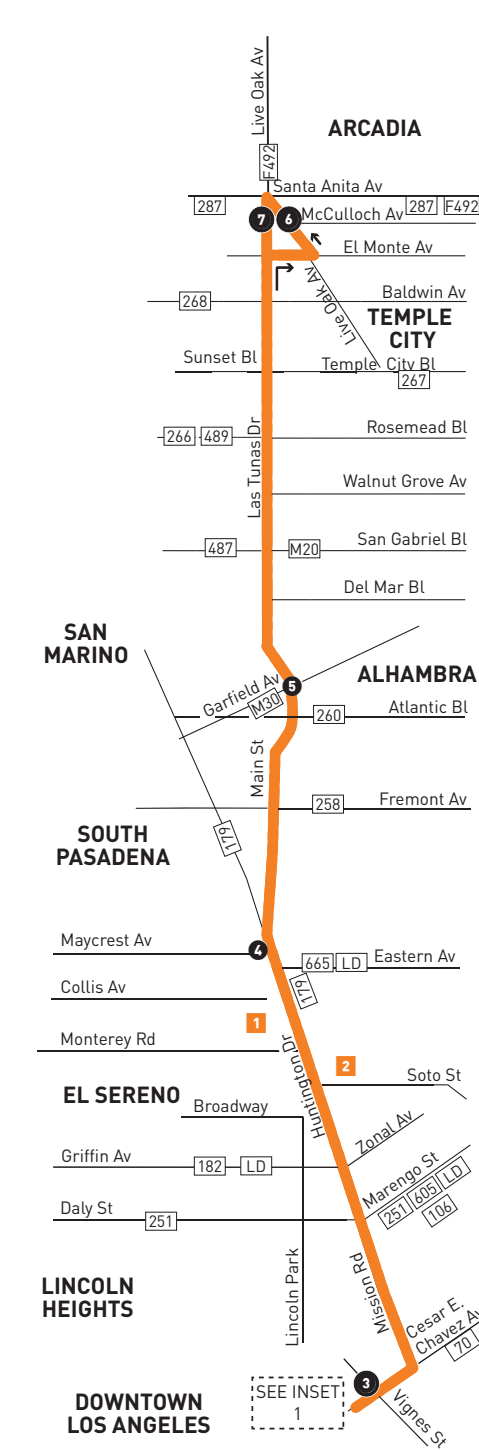

Saturday, Sunday and Holiday Schedules

Saturday, Sunday and Holiday Schedule in effect on New Year's Day, Memorial Day, Independence Day, Labor Day, Thanksgiving Day and Christmas Day.

Horarios de sábado, domingo y días feriados

Horarios de sábado, domingo y días feriados en efecto para año nuevo, día conmemorativo, cuatro de julio, día del trabajo, día de acción de gracias, y Navidad.

Special Notes

- **B** Discharge Only. First Westbound stop for boarding is at Las Tunas and Live Oak.
- **C** Trips wait to make connection.
- **D** Trip starts at Olive & 7th at time shown.
- **E** Trip ends at Grand & Venice at time shown.
- **F** Trip ends at Grand & 7th at time shown.

Avisos especiales

- **B** Solo descarga. La primera parada en direccion oeste para abordar es en Las Tunas Y Live Oak.
- **C** El viaje espera para hacer la conexión.
- **D** El viaje comienza en Olive & 7th a la hora mostrada.
- **E** El viaje termina en Grand & Venice a la hora mostrada.
- **F** El viaje termina en Grand & 7th a la hora mostrada.

ROUTE MAP