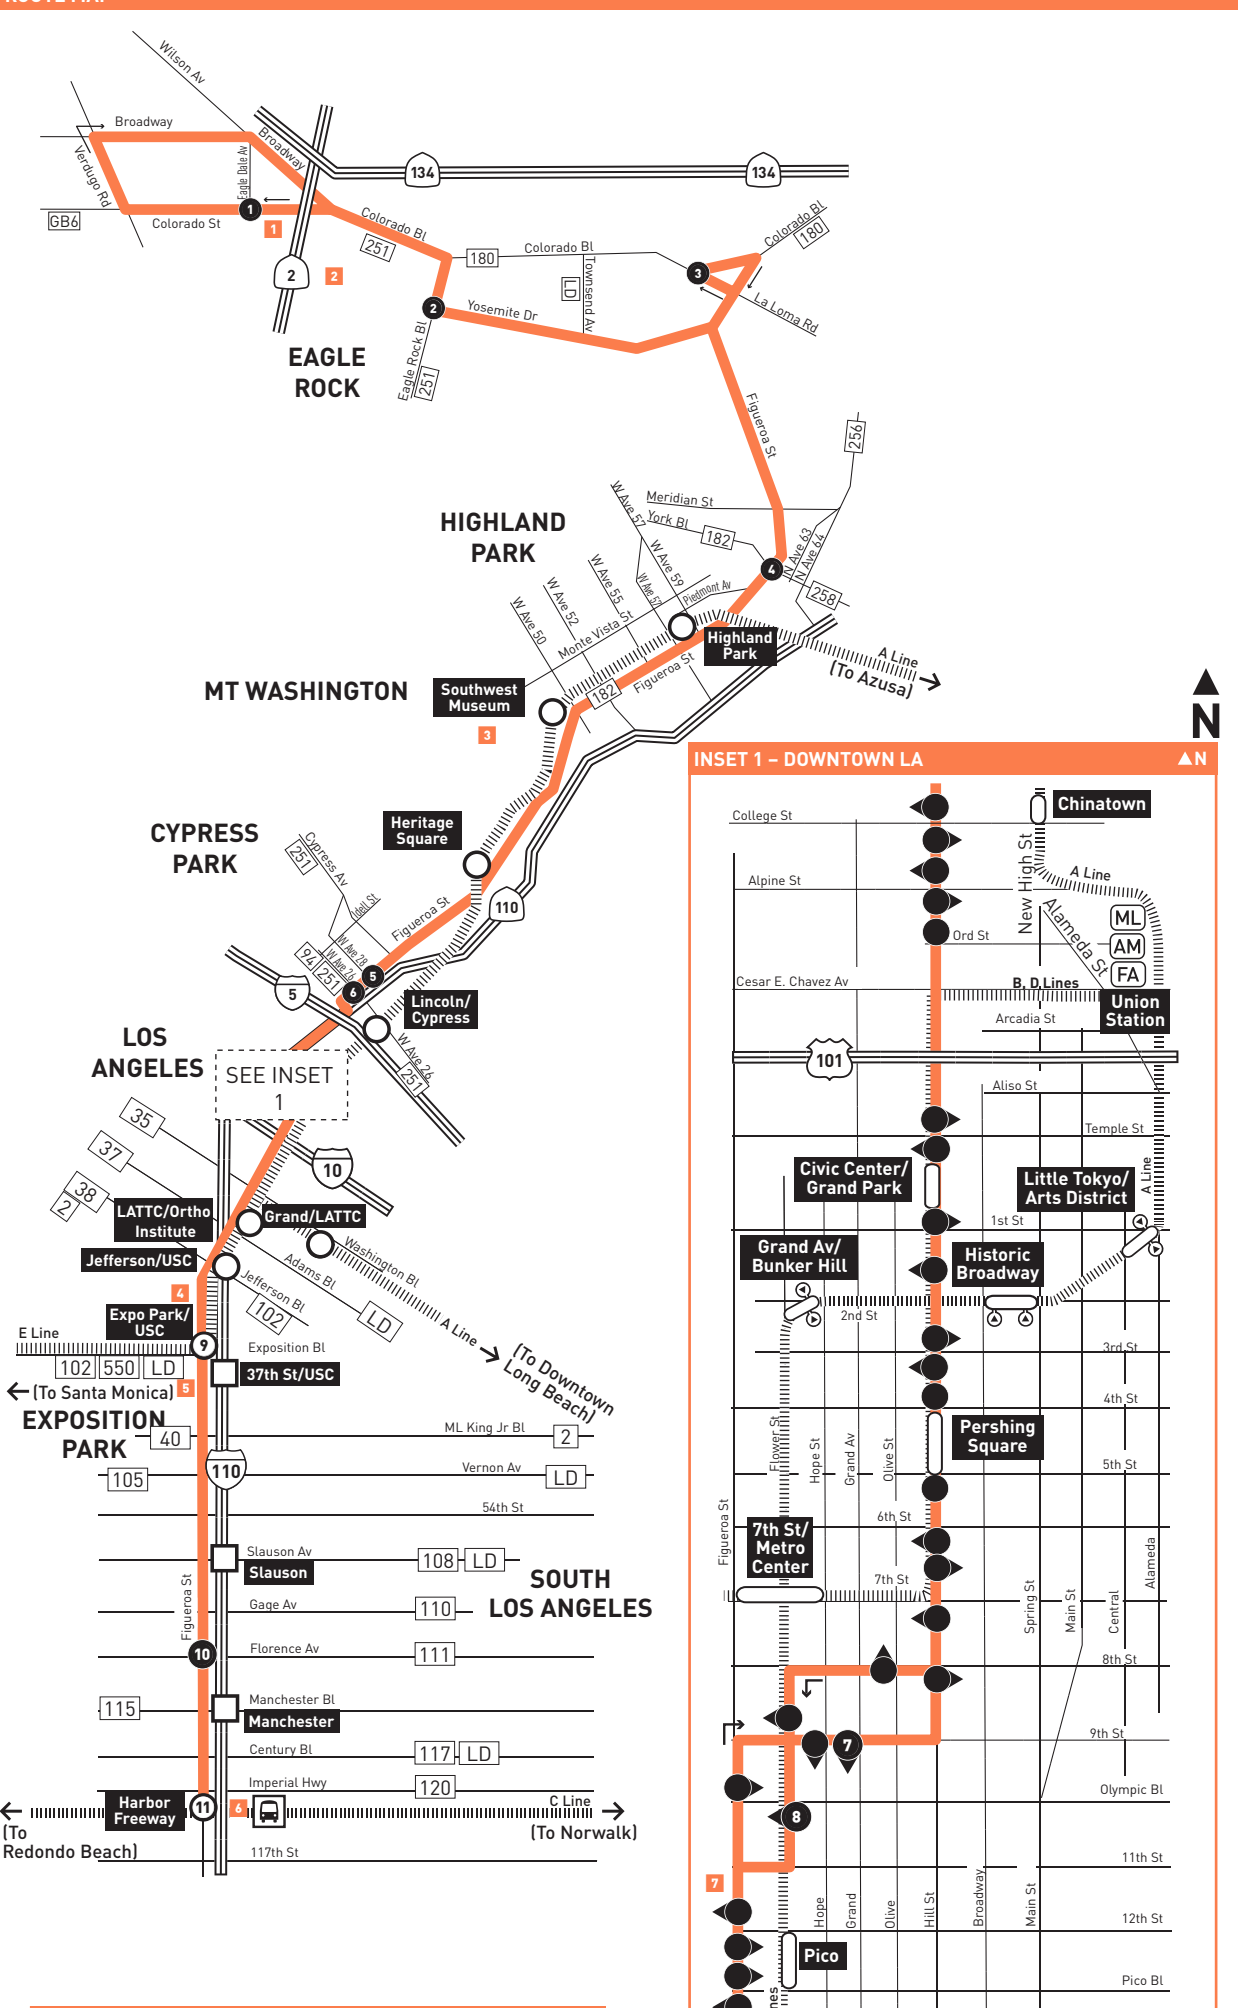

Horarios de domingo y días feriados en efecto para año nuevo, día conmemorativo, cuatro de julio, día del trabajo, día de acción de gracias, y Navidad.

**ROUTE MAP**

**LEGEND**

- Line 81 Route
- Metro Rail
- # Local Stop Timepoint
- #▶ Local Stop Timepoint - Single Direction Only
- Local Stop
- ▶ Local Stop - Single Direction Only
- #○ Metro Rail Station & Timepoint
- Metro Rail Station
- Station Stop
- ▣ Transit Center
- # Map Notes
- ### Connecting Line
- AM Amtrak
- ML Metrolink
- FA LAX FlyAway
- GA GTrans
- GB Glendale Beeline
- CE LADOT Commuter Express
- LD LADOT DASH
- T Torrance Transit