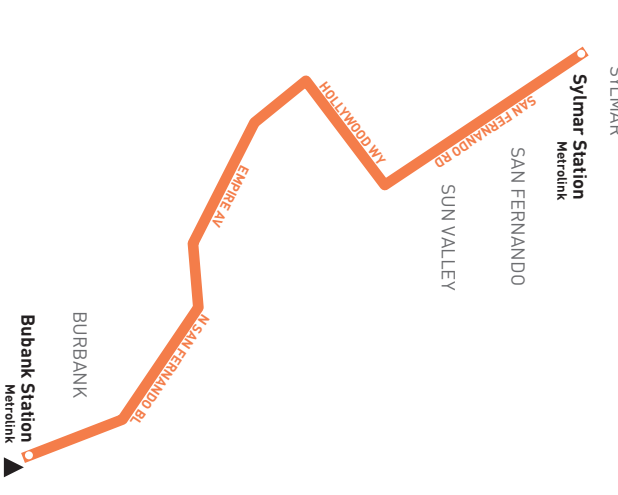

Subject to change without notice
Sujeto a cambios sin previo aviso