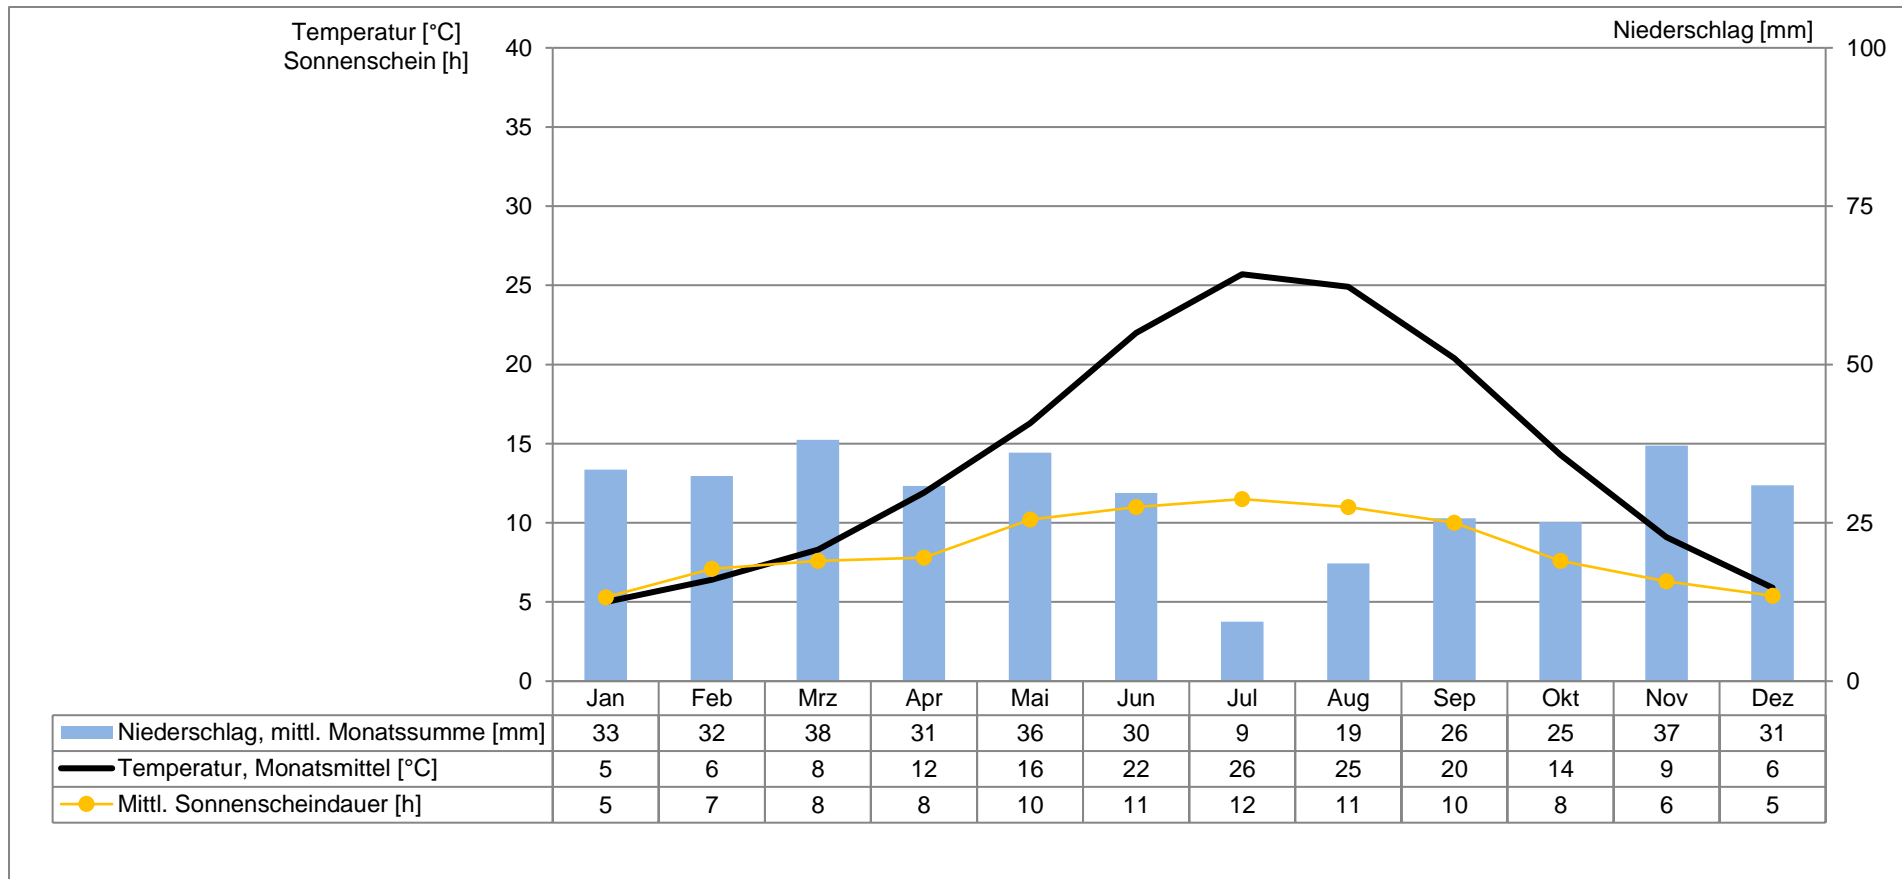

Klimadiagramm von Djelfa / Algerien

Koordinaten: geographische Breite: 34° 41' N, geographische Länge: 3° 15' W

Stationshöhe: 1160 m über NHN

Stationsnummer: 60535

Zeiträume: Niederschlag 1972-1990, Temperatur 1972-1990, Sonnenschein 1952-1957