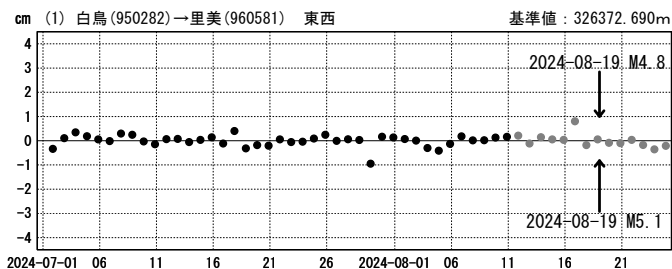

茨城県北部の地震(8月19日 M4.8・M5.1)前後の観測データ(暫定)

この地震に伴う顕著な地殻変動は見られない。

基線図

★震央

始点観測局：白鳥(950282) (岐阜県)

成分変化グラフ

期間：2024-07-01~2024-08-24 JST

期間：2024-07-01~2024-08-24 JST