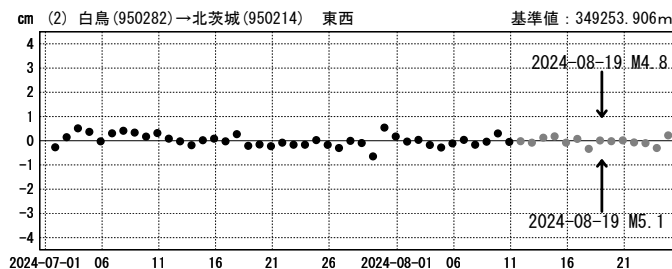

茨城県北部の地震(8月19日 M4.8・M5.1)前後の観測データ(暫定)

この地震に伴う顕著な地殻変動は見られない。

基線図

★震央

始点観測局：白鳥(950282) (岐阜県)

成分変化グラフ

期間：2024-07-01~2024-08-24 JST

期間：2024-07-01~2024-08-24 JST